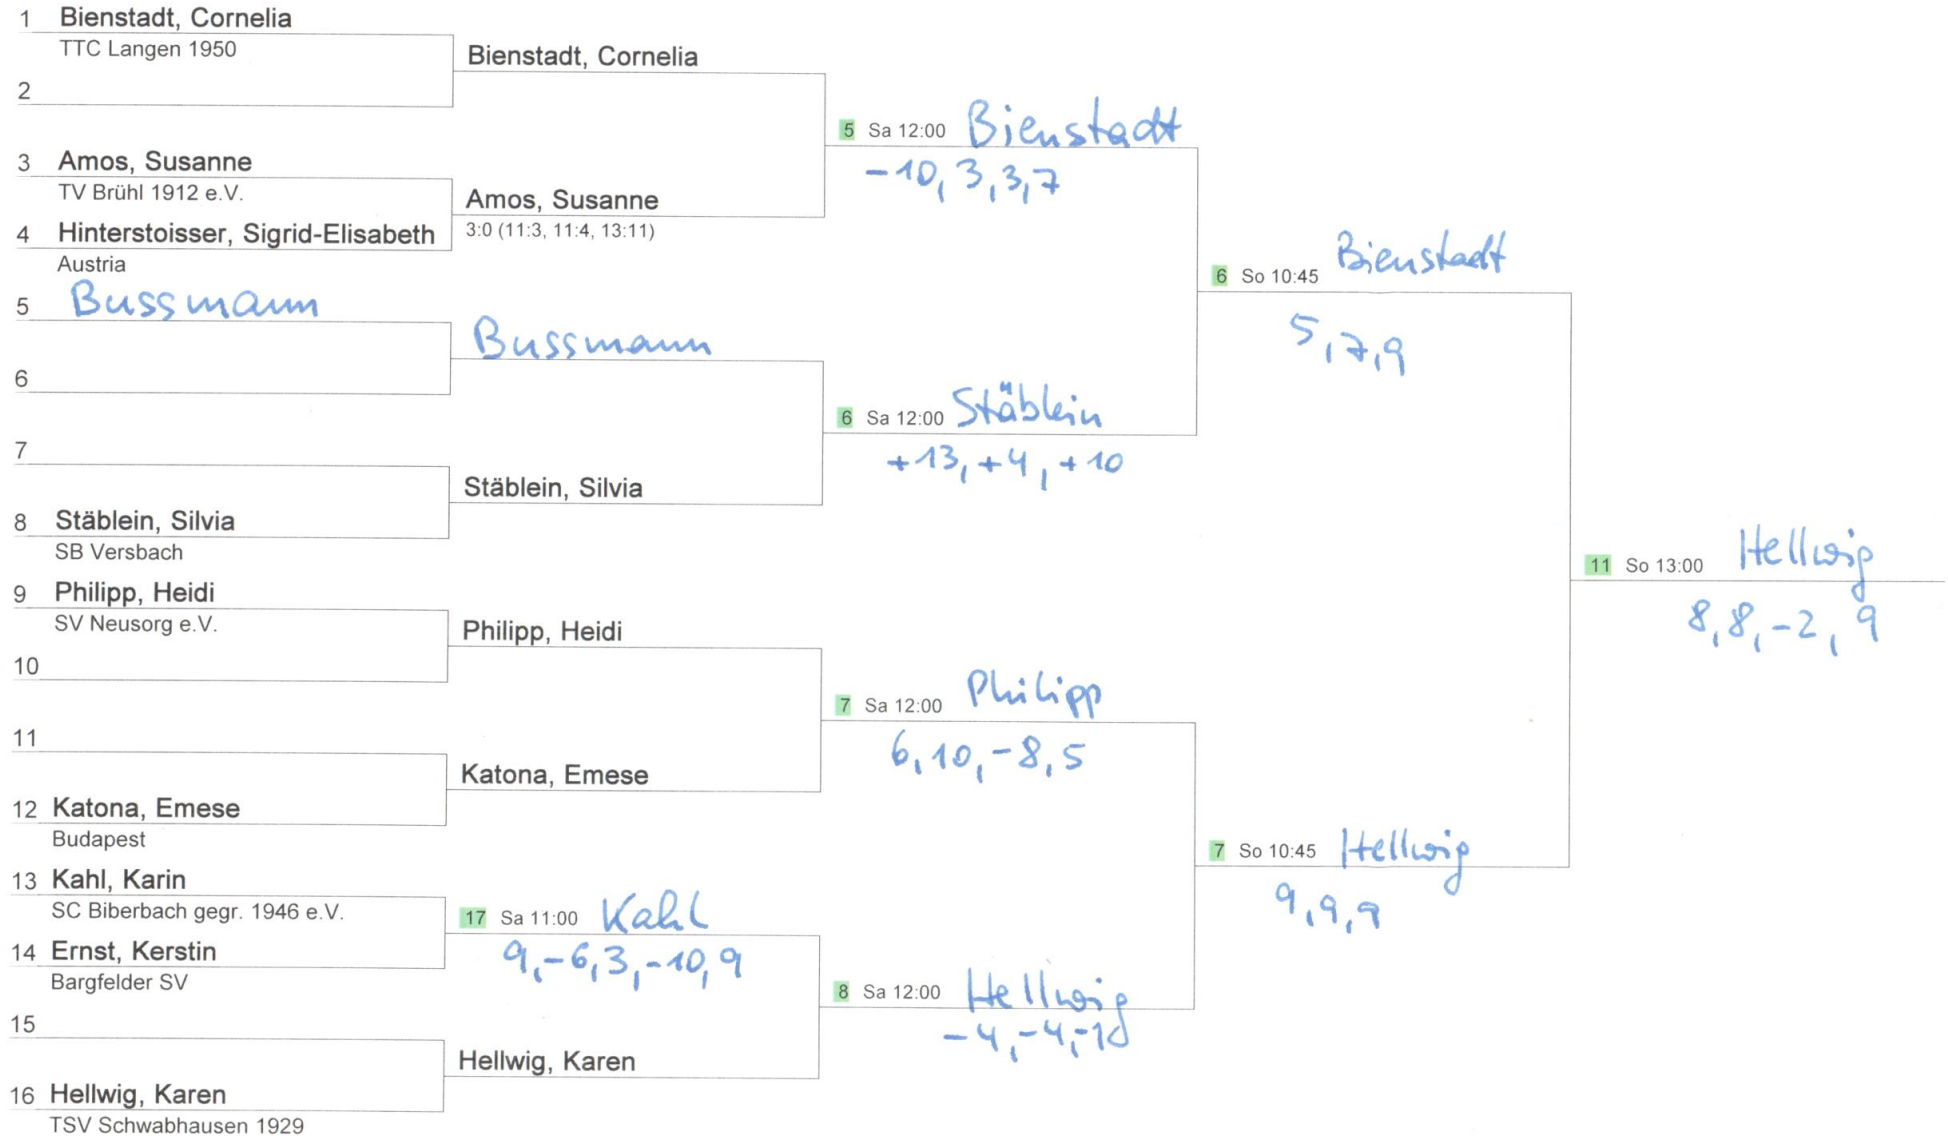

6. Internationale Bayerische Tischtennis-Senioren-Meisterschaften 2016 Seniorinnen 40 Einzel (Vorrunde)

09.05.2016 22:16

Gruppe 1		1	2	3	Sätze	Spiele	Rang
1	Bienstadt, Cornelia TTC Langen 1950	*	3:0	3:0	6:0	2:0	1
2	Kahl, Karin SC Biberbach gegr. 194...	0:3	*	3:0	3:3	1:1	2
3	Bartsch, Barbara SV Frankonia Lengfurt	0:3	0:3	*	0:6	0:2	3

R 1: Kahl, Karin - Bartsch, Barbara 3:0 (11:5, 11:6, 11:6)

R 2: Bienstadt, Cornelia - Kahl, Karin 3:0 (11:4, 11:5, 11:6)

R 3: Bartsch, Barbara - Bienstadt, Cornelia 0:3 (6:11, 3:11, 1:11)

Gruppe 2		1	2	3	4	Sätze	Spiele	Rang
1	Hellwig, Karen TSV Schwabhausen 1929	*	3:0	3:0	3:0	9:0	3:0	1
4	Hinterstoisser, Si... Austria	0:3	3:0	3:1	*	6:4	2:1	2
3	Günther, Christina TuS Huchting	0:3	3:0	*	1:3	4:6	1:2	3
2	Neumann, Gabriele TSG 1898/1907 Watten...	0:3	*	0:3	0:3	0:9	0:3	4

R 1: Hellwig, Karen - Hinterstoisser, Sig... 3:0 (11:5, 11:4, 11:3)
Neumann, Gabriele - Günther, Christina 0:3

R 2: Hinterstoisser, Sig... - Günther, Christina 3:1 (11:5, 11:7, 5:11, 11:6)
Hellwig, Karen - Neumann, Gabriele 3:0

R 3: Neumann, Gabriele - Hinterstoisser, Sig... 0:3
Günther, Christina - Hellwig, Karen 0:3 (5:11, 2:11, 4:11)

Gruppe 3		1	2	3	4	Sätze	Spiele	Rang
1	Philipp, Heidi SV Neusorg e.V.	*	3:1	3:0	3:0	9:1	3:0	1
2	Amos, Susanne TV Brühl 1912 e.V.	1:3	*	3:2	3:0	7:5	2:1	2
4	Hunseder, Christina TTC Garching	0:3	0:3	3:1	*	3:7	1:2	3
3	Pacholczyk, Marion TuS 1899 Griesheim	0:3	2:3	*	1:3	3:9	0:3	4

R 1: Philipp, Heidi - Hunseder, Christina 3:0 (11:4, 11:2, 11:5)
Amos, Susanne - Pacholczyk, Marion 3:2 (8:11, 14:12, 8:11, 11:7, 11:7)

R 2: Hunseder, Christina - Pacholczyk, Marion 3:1 (11:9, 8:11, 11:8, 11:8)
Philipp, Heidi - Amos, Susanne 3:1 (11:8, 7:11, 13:11, 11:9)

R 3: Amos, Susanne - Hunseder, Christina 3:0 (11:7, 11:9, 11:3)
Pacholczyk, Marion - Philipp, Heidi 0:3 (4:11, 8:11, 6:11)

Gruppe 4		1	2	3	4	Sätze	Spiele	Rang
1	Stäblein, Silvia SB Versbach	*	3:0	3:0	3:0	9:0	3:0	1
2	Katona, Emese Budapest	0:3	*	3:0	3:0	6:3	2:1	2
3	Thome, Friedlinde TTG 1947 Walldorf e.V.	0:3	0:3	*	3:0	3:6	1:2	3
4	Graf, Birgit TV Oestrich 1848	0:3	0:3	0:3	*	0:9	0:3	4

R 1: Stäblein, Silvia - Graf, Birgit 3:0 (11:9, 11:3, 11:5)
Katona, Emese - Thome, Friedlinde 3:0 (11:3, 11:7, 11:8)

R 2: Graf, Birgit - Thome, Friedlinde 0:3 (4:11, 9:11, 5:11)
Stäblein, Silvia - Katona, Emese 3:0 (11:4, 11:2, 11:6)

R 3: Katona, Emese - Graf, Birgit 3:0 (11:3, 11:8, 11:6)
Thome, Friedlinde - Stäblein, Silvia 0:3 (7:11, 5:11, 1:11)

Gruppe 5		1	2	3	Sätze	Spiele	Rang
2	Ernst, Kerstin Bargfelder SV		*		3:3	1:1	1
2		0:3	0:3	0:3			
3		0:3	0:3	0:3			

R 1: Ernst, Kerstin - Wißner, Angelika 3:0 (11:9, 12:10, 11:7)

6. Internationale Bayerische Tischtennis-Senioren-Meisterschaften 2016 Seniorinnen 40 Einzel (1.-10. Platz)

08.05.2016 21:53